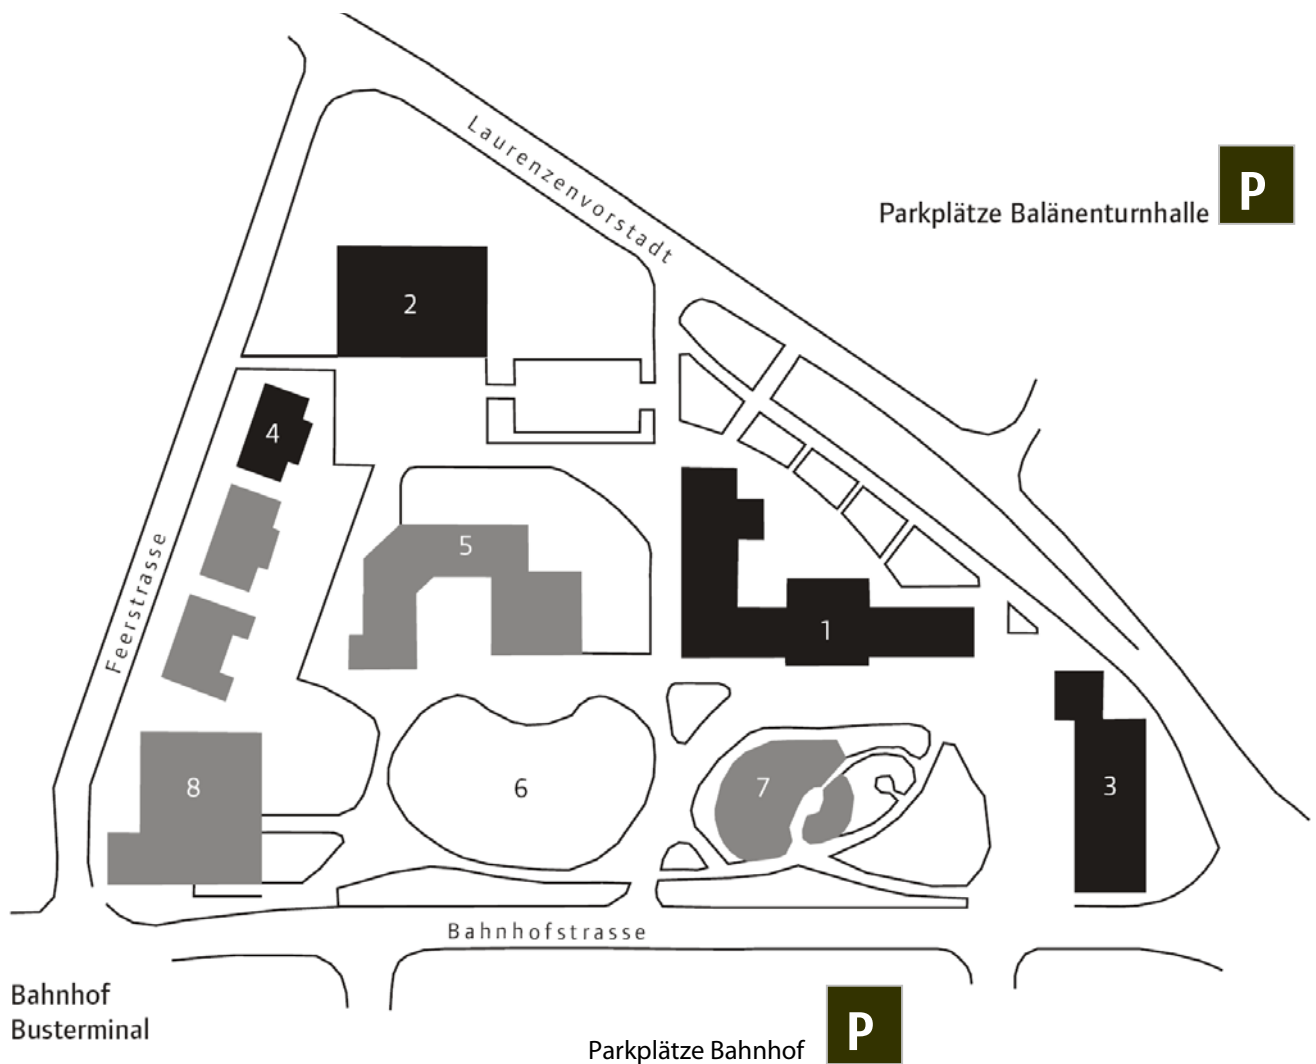

Situationsplan Alte Kantonsschule Aarau

- | | |
|--|-----------------------------------|
| 1 Albert-Einstein-Haus
(Zimmer 04 - 39, Aula, Büros Schulleitung, Sekretariat) | 5 Karl-Moser-Haus
(KSB) |
| 2 Paul-Karrer-Haus
(Zimmer 211 - 275) | 6 Lustwiese |
| 3 Frank-Wedekind-Haus
(Mensa, Medienzentrum, BiG) | 7 Schwanenteich |
| 4 Janos-Tamas-Haus
(Instrumentalunterricht) | 8 Naturama |

Auf dem Schulareal stehen nur beschränkt Parkplätze zur Verfügung. Bitte benutzen Sie die Parkierungsmöglichkeiten beim Bahnhof oder bei der Balänenturnhalle.