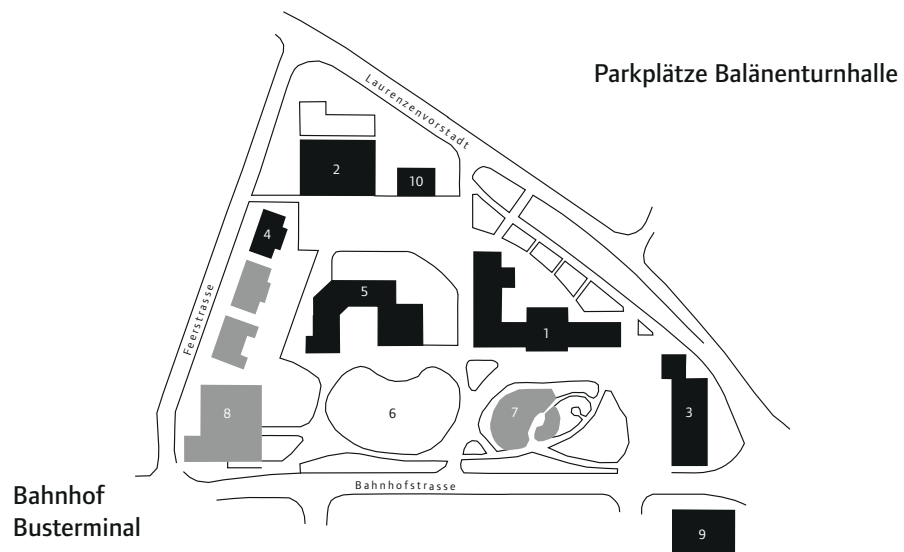

_Situationsplan Alte Kantonsschule Aarau

- | | |
|--|-----------------|
| 1 Albert-Einstein-Haus (Zimmer 04–39) | 6 Lustwiese |
| 2 Paul-Karrer-Haus (Zimmer 211–275) | 7 Schwanenteich |
| 3 Frank-Wedekind-Haus
(Mensa, Medienzentrum, BiG) | 8 Naturama |
| 4 János-Tamás-Haus (Instrumentalunterricht) | 9 Mediapark |
| 5 Karl-Moser-Haus | 10 Gärtnerhaus |